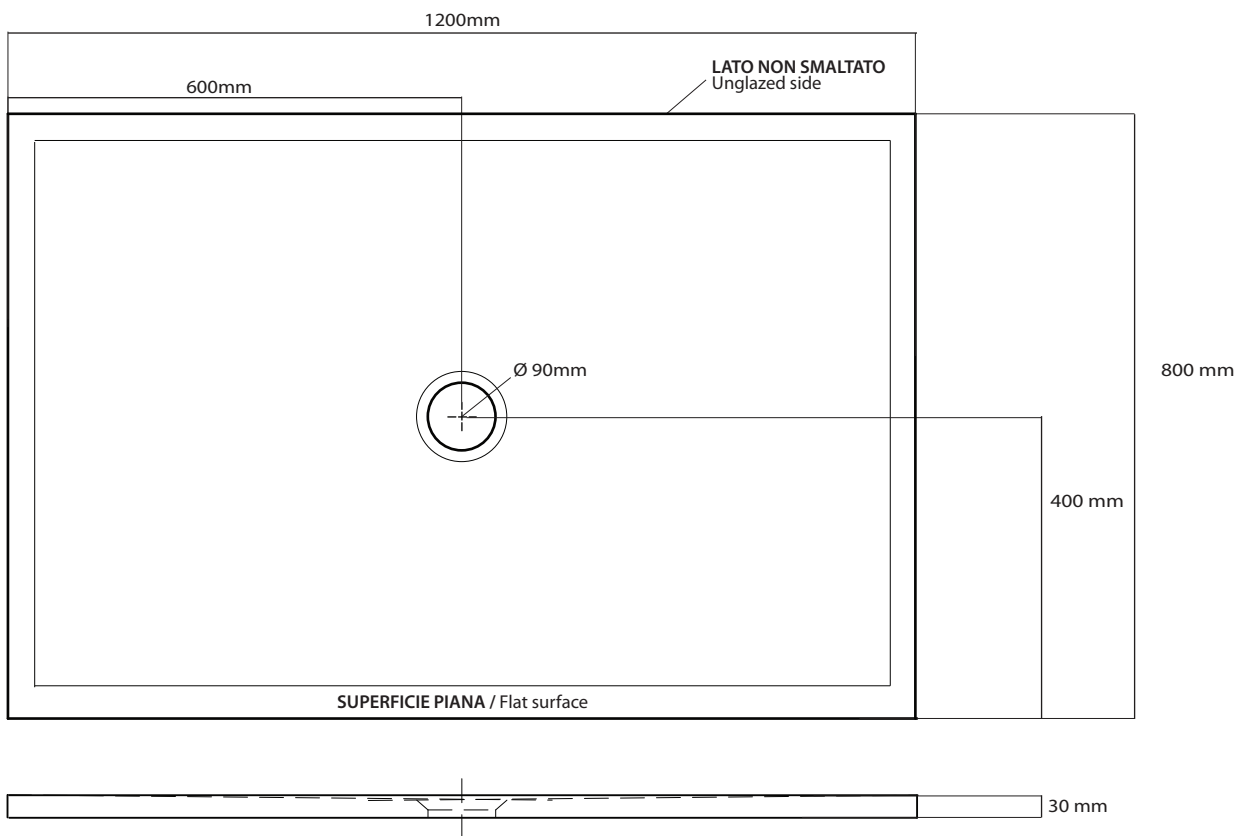

Art. 1051

INFO

PIATTO DOCCIA IN CERAMICA
Ceramic shower tray

PESO **Kg 34**
Weight

REVISIONE
Silvano

DATA
05/03/18

CE EN 14527

COLORI

IL TAGLIO PUO' ESSERE EFFETTUATO SOLO SUI LATI IN PROSSIMITA' DELLE PARETI.
IL TAGLIO POTREBBE VARIARE LA CENTRALITA' DELLO SCARICO.
The cut must be made only on the sides that are placed against the wall.
The central position of the drain could vary after the cut.

COD. 9074

CAPACITA' DI SCARICO : 33,6 Lt/min
Flushing Volume: 33,6 Lt/min

ATTENZIONE:
Galassia Spa persegue la filosofia di migliorare i prodotti aggiungendo nuovi materiali, innovazioni progettuali e tecnologie produttive.
L'azienda si riserva di cambiare schede tecniche e caratteristiche di funzionamento degli articoli in ogni momento e senza necessità di preavviso. I pesi possono subire variazioni del 20%.