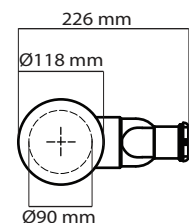

Art. 1051

INFO

PIATTO DOCCIA IN CERAMICA
Ceramic shower tray

PESO **Kg 34**
Weight

REVISIONE
Silvano

DATA
05/03/18

CE EN 14527

COLORI

ACCESSORI

PILETTA Ø90 CON COVER IN CERAMICA
Open drain Ø90 with ceramic cover

● **cod. 9074**

● **cod. 9074MT**

● **cod. 9074NEMT**

● **cod. 9074SA**

● **cod. 9074ON**

N.B.
LA FINITURA BIANCO LUCIDO VIENE TRATTATA CON PRODOTTO ANTISCIVOLO, LE FINITURE MATT HANNO PROPRIETA' ANTISCIVOLO DIRETTAMENTE NELLO SMALTO.
Glossy finish is treated with anti-slip solution, Matt finishes have anti-slip properties directly inside glaze.

COD. 9074

CAPACITA' DI SCARICO : 33,6 Lt/min
Flushing Volume: 33,6 Lt/min

ATTENZIONE:
Galassia Spa persegue la filosofia di migliorare i prodotti aggiungendo nuovi materiali, innovazioni progettuali e tecnologie produttive.
L'azienda si riserva di cambiare schede tecniche e caratteristiche di funzionamento degli articoli in ogni momento e senza necessità di preavviso. I pesi possono subire variazioni del 20%.